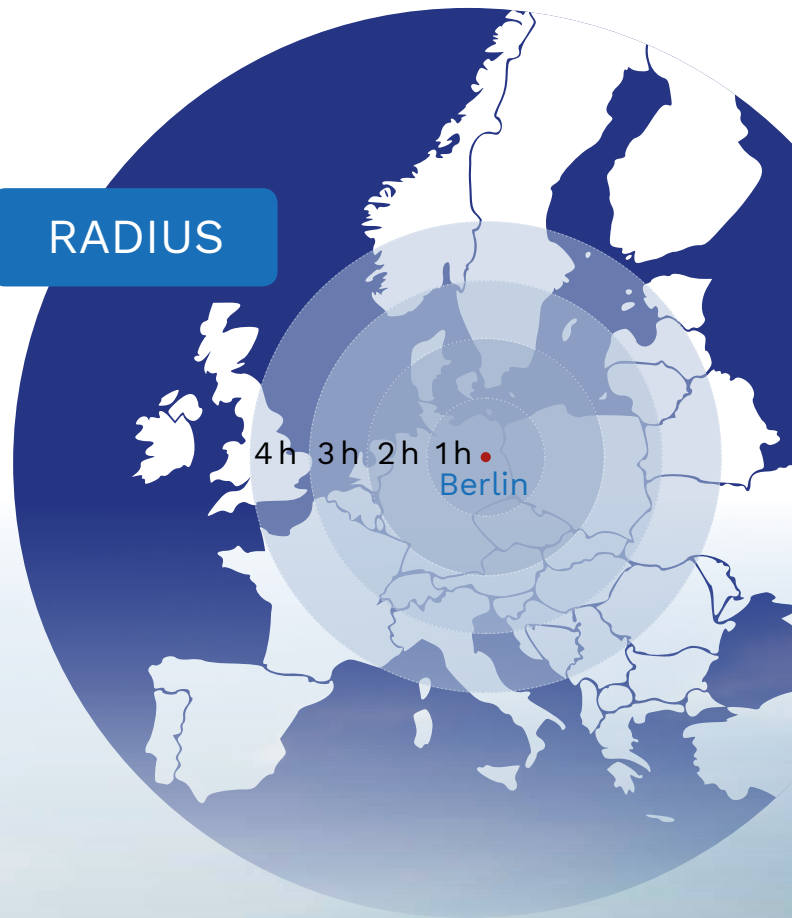

AEROTOURS GmbH

AEROTOURS GmbH

Air Carrier

PARTENAVIA P68B

FACTS

RANGE

Max. Range: 1600 km,
Max. Altitude: 13000 ft.

SPEED

Cruise speed: 140 kts. (260 km/h)

CAPACITY

MTOM = 1960
Max. Payload: 500kg,
Cargo Area total: 2 m³

no IFR airway fees

RADIUS

AEROTOURS GmbH
Luftfahrtunternehmen • D-374 AOC
Luftfahrerschule • DE.ATO.074
Flugplatz F2 • Haus 12 • 15344 Strausberg